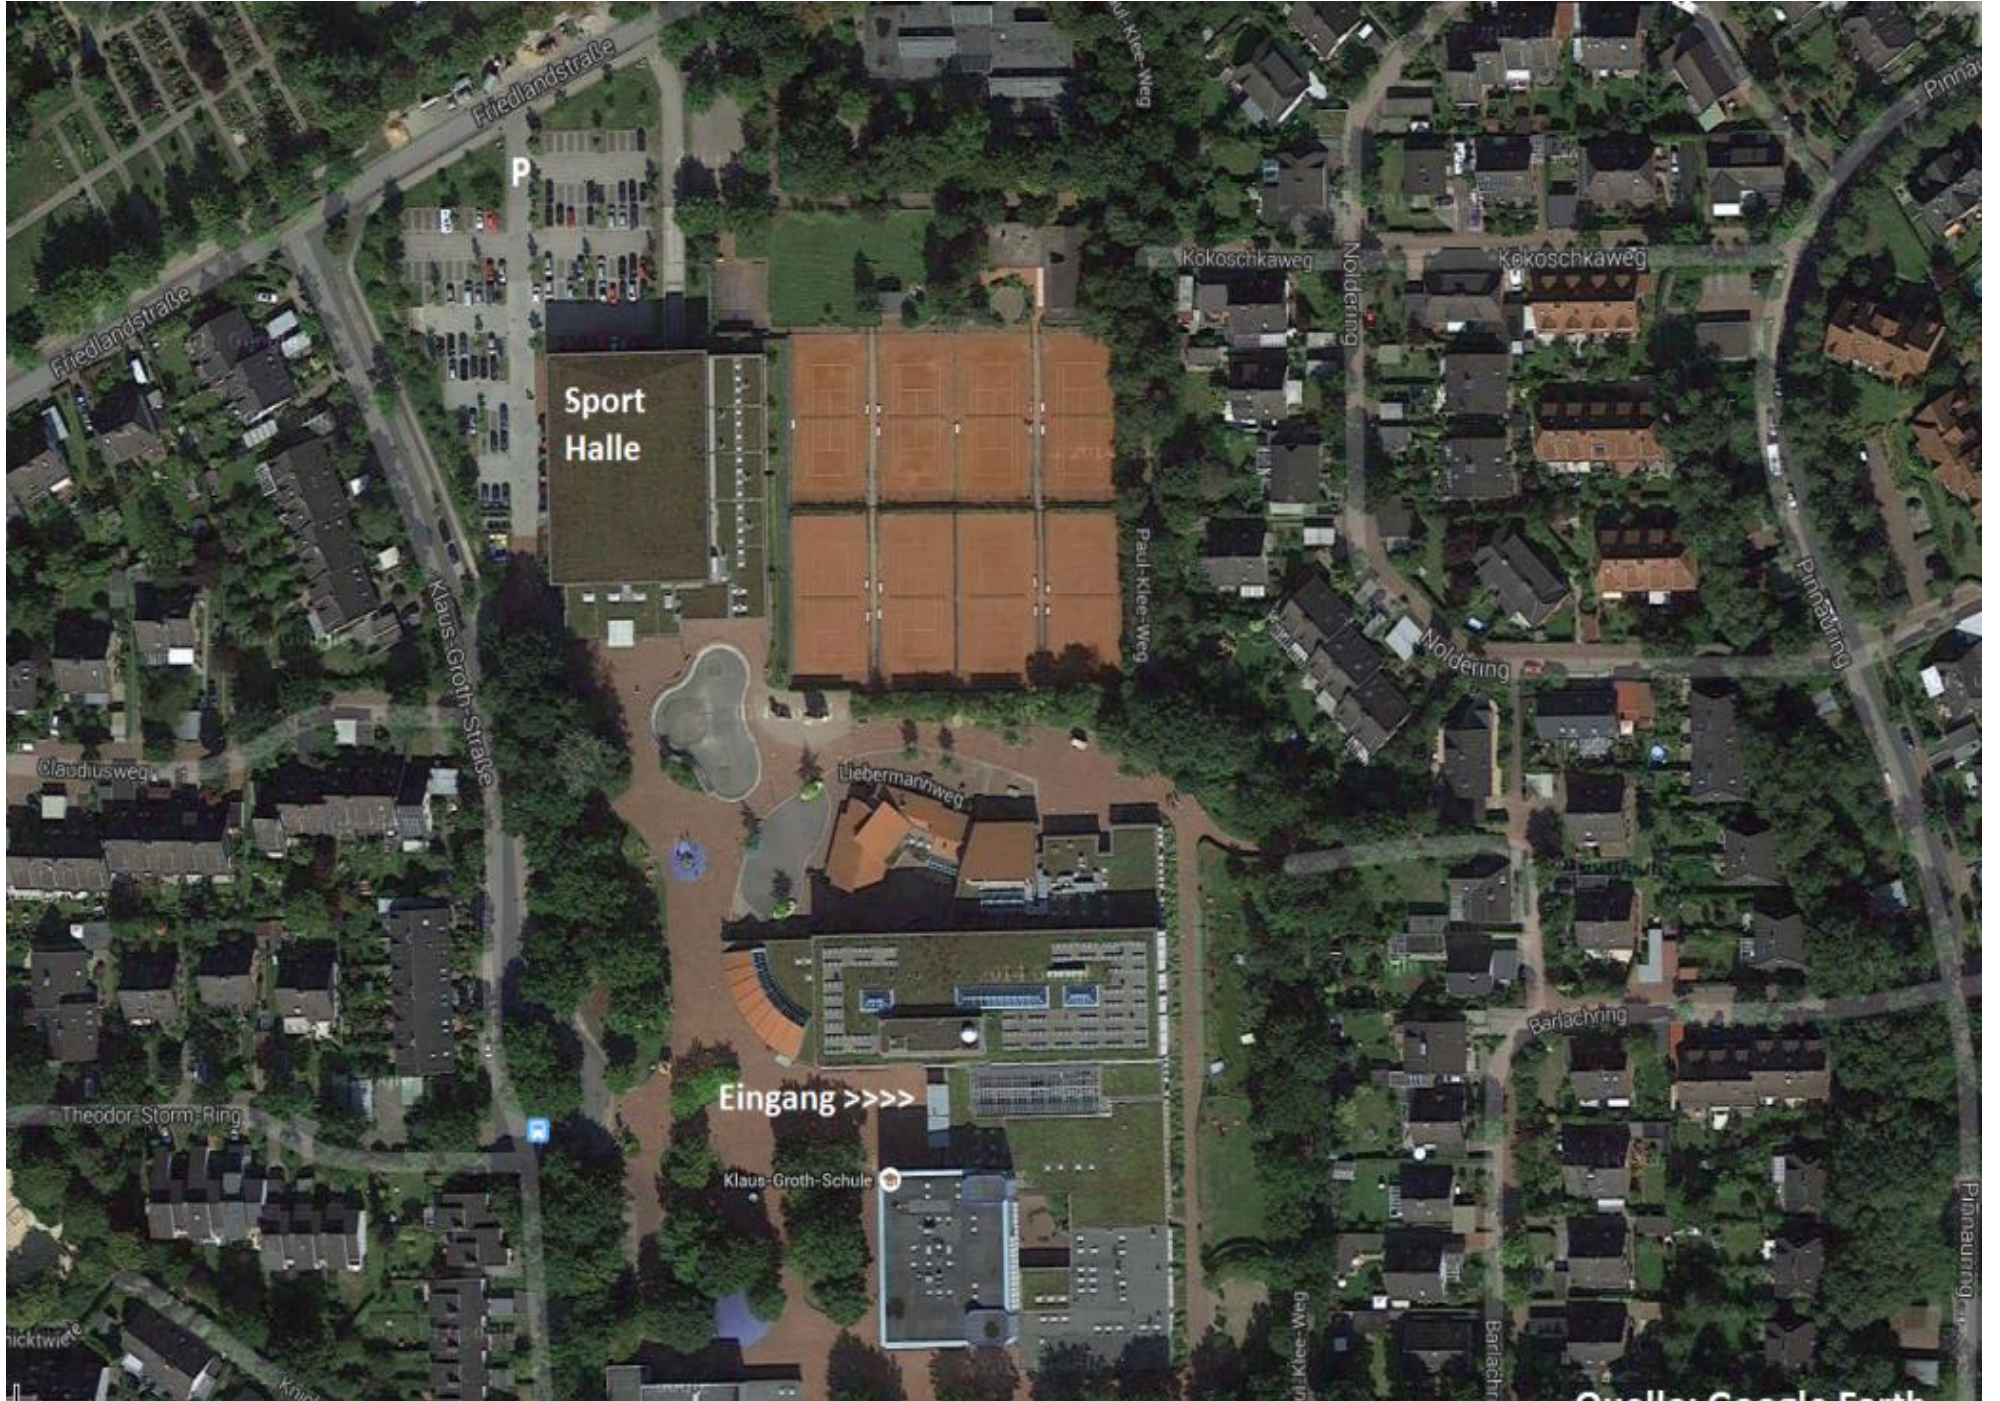

**BAB A23, Abfahrt Tornesch/ Uetersen >>>
Nähere Infos im Anfahrts/Lageplan.**

**Tagungsort: Klaus-Groth
Straße 11 in der KGS
Tornesch >>>**

Quelle Google Earth

**<< Von Elmshorn kommend
Zur A 23 >>**

<< Bahnhof Tornesch

**<< Von Uetersen
kommend**

Parkplätze >>>

**<< Von Pinneberg
kommend**

<< KGS und Sternwarte

Klaus-Groth-Schule

25436 Tornesch · Klaus Groth Str. 11

Geographische Breite: 53° 41' 25.8" N

Geographische Länge: 9° 42' 38,3" O

< Sternwarte

**< Eingang
Bücherei**

**<< Zugang
Sternwarte**

^
Zugang Aula

Ernährungsberatung Romina Lütje

Hauptstraße

Hauptstraße

<< Zufahrt

Uetersener Str.

Restaurant Heidekrug

P

Hauptstraße

Quelle Google Earth